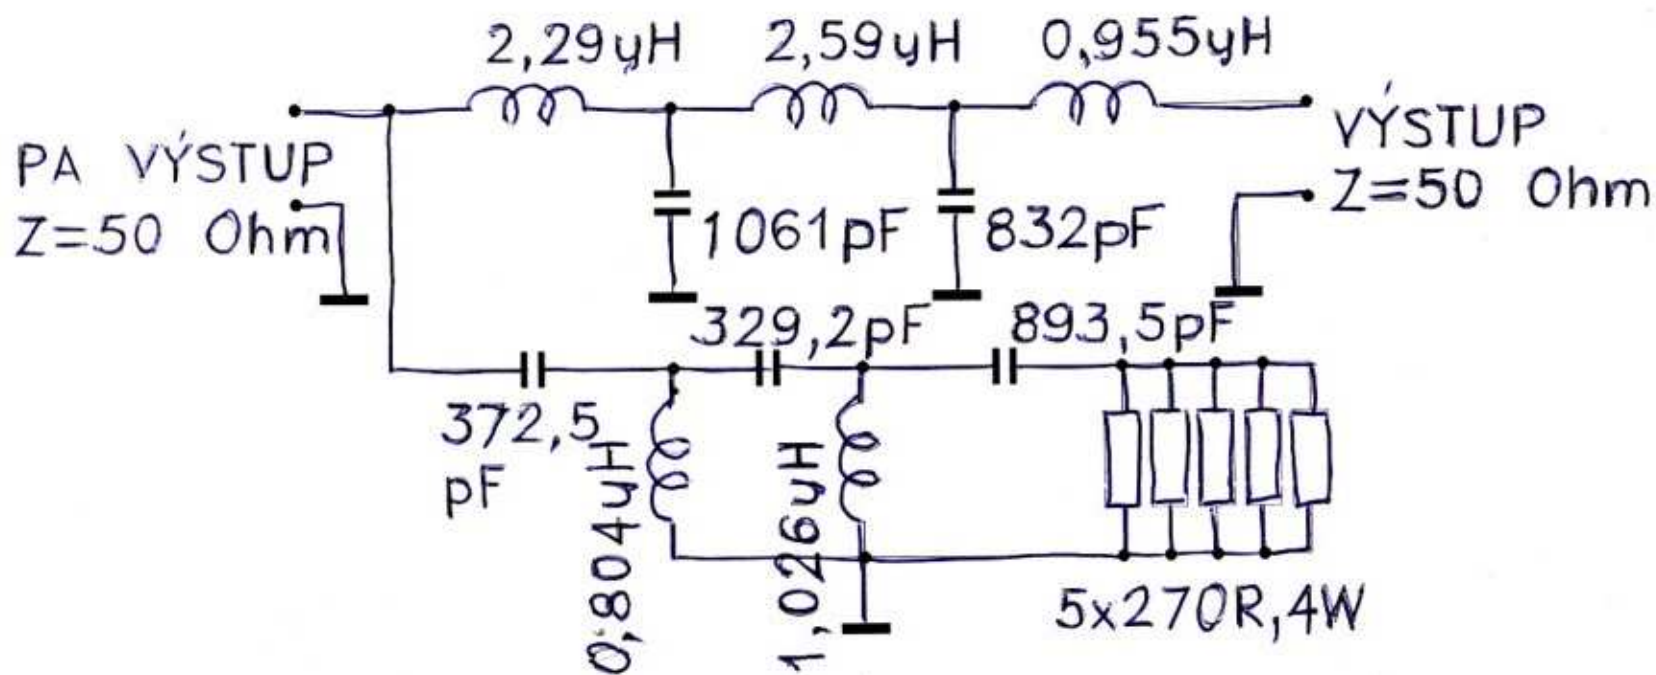

DIPLEXER PRE PASMO 80m. MAX VF VYKON 1000W.

INDUKČNOSTI SÚ NA TOROIDOCH AMIDON T130-2