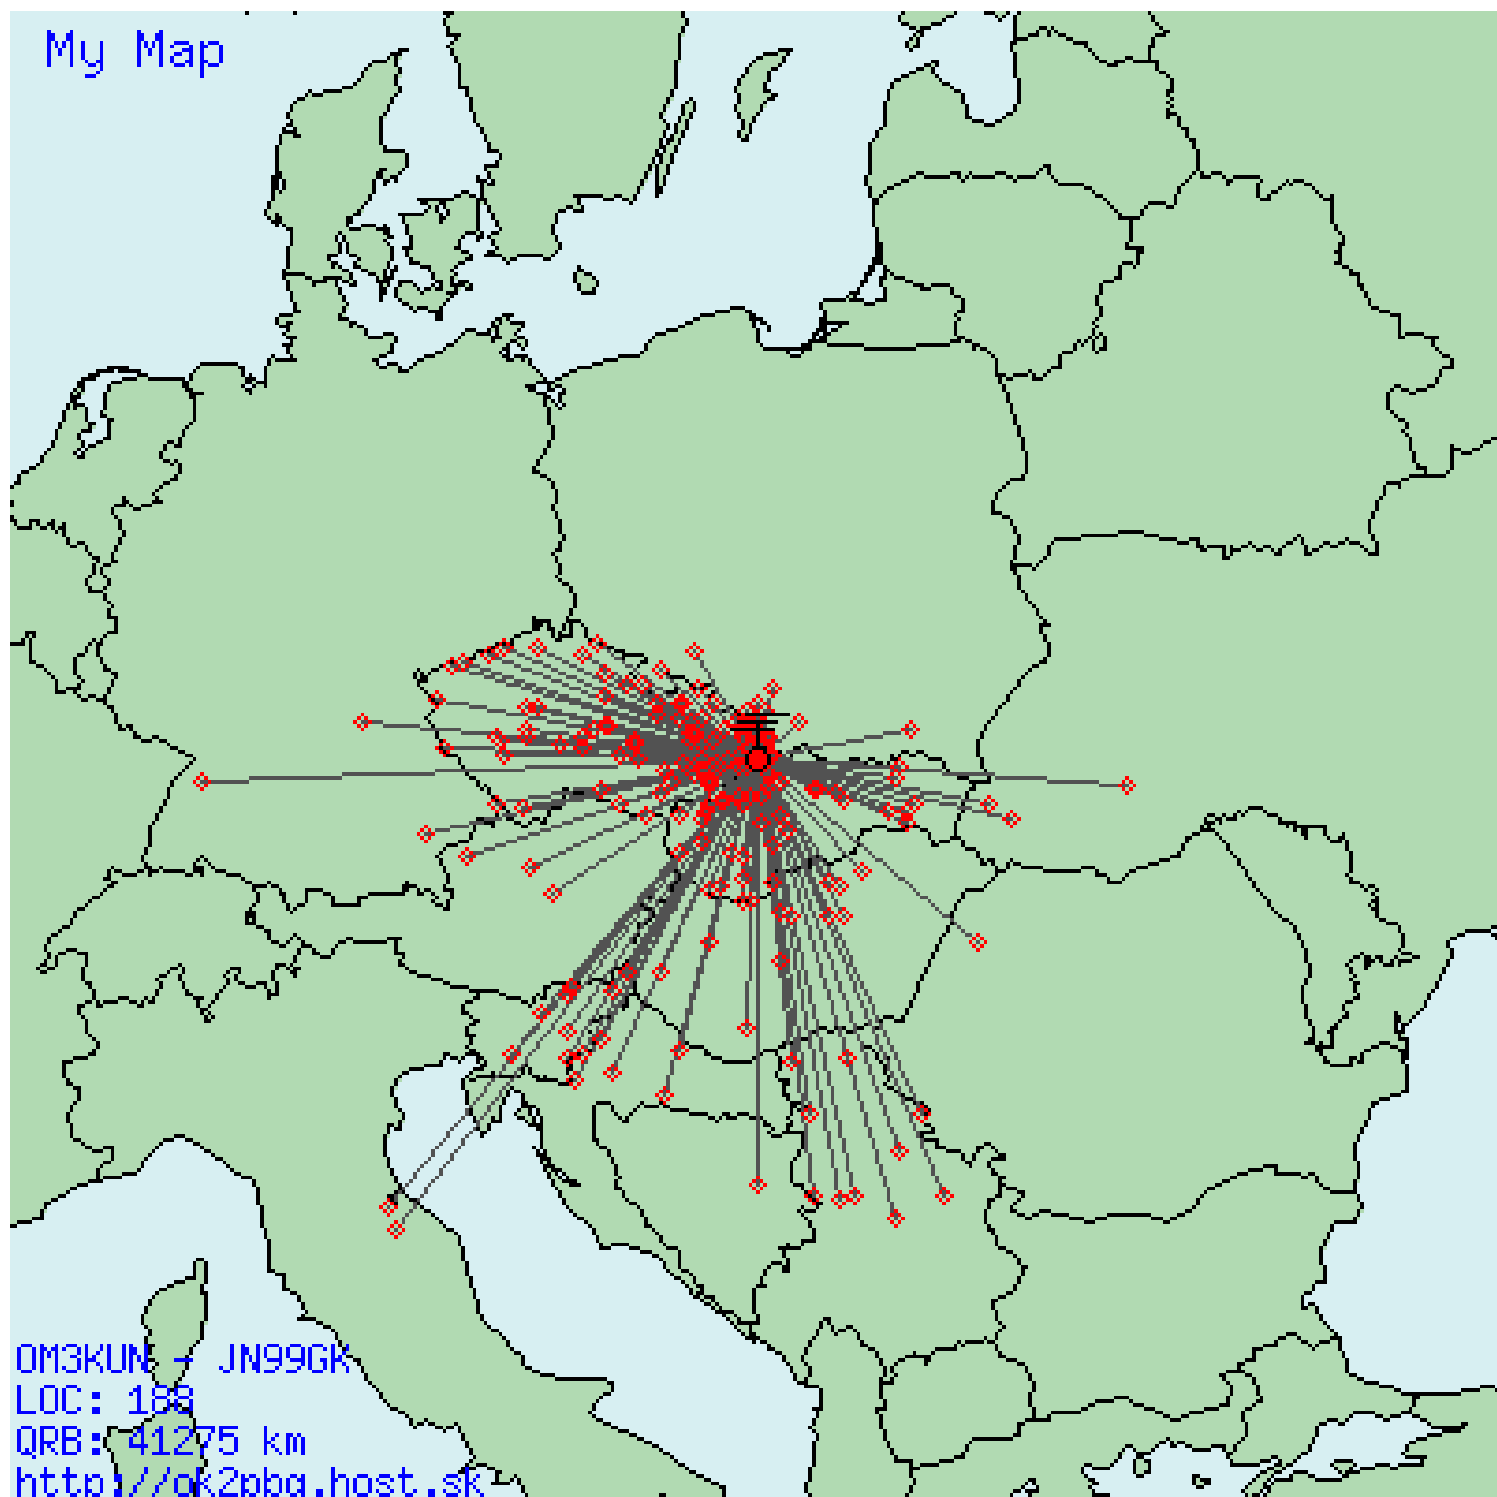

My Map

OM3KUN - JN99GK
LOC: 188
QRB: 41275 km
<http://ok2pbq.host.sk>