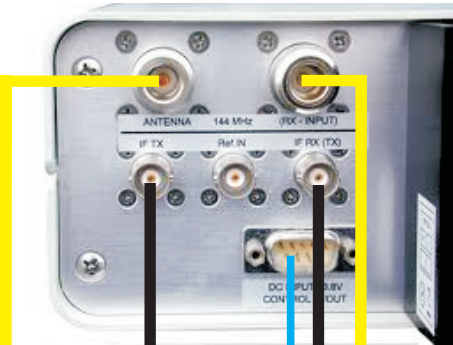

ICOM 756 Pro III

UTLM 29dB/30W

FILTER S53WW

DB6NT 144/40

OVL.KRAB.

MICROKEYER II

ŠLAPKA

KEY